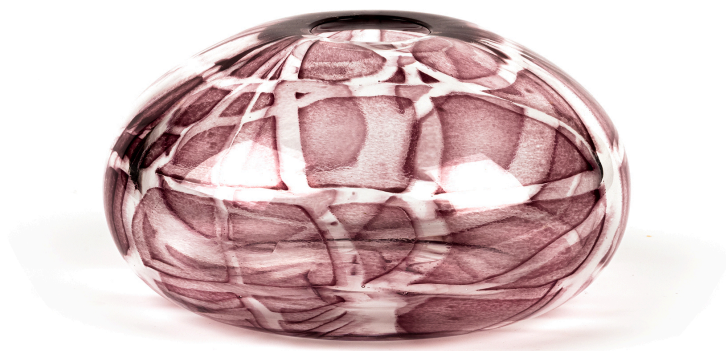

VASO BOREALE AMETISTA, SEGUSO VIRO

990,00 €

Questo oggetto fa parte della collezione Boreale, realizzata a fine anni novanta dalla Seguso Viro, trasforma una nuance di quattro tonalità di colore, in una serie di oggetti raffinati e colorati. La tecnica è realizzata con la sovrapposizione di cristallo su polveri colorate, che creano dei riflessi unici che ricordano l'aurora Boreale. La collezione Boreale è stata realizzata in varie forme che si possono esporre bene insieme, creando una serie di oggetti in armonia.

Colore: Ametista

Dimensioni: H 9,5 cm x 17,5 - H 4,5 "x 3,9"

CODICE: 5011-T | **Categorie:** Vaso | **tag:** Ametista, Boreale, Filo Sommerso, Moderno, Polveri Sovrapposte, Seguso Viro, Senza tempo

GALLERY IMAGES