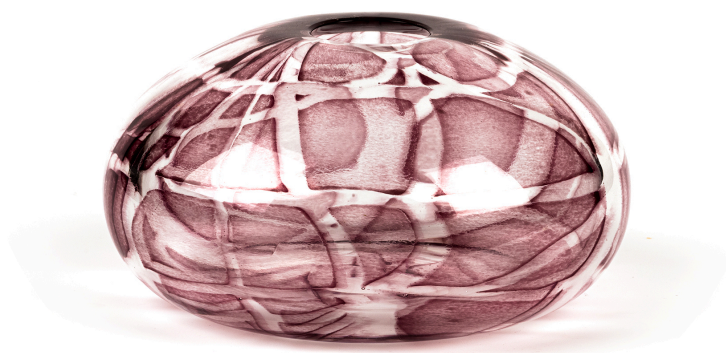

VASO BOREALE AMETISTA, SEGUSO VIRO

**990,00 €**

Questo oggetto fa parte della collezione Boreale, realizzata a fine anni novanta dalla Seguso Viro, trasforma una nuance di quattro tonalità di colore, in una serie di oggetti raffinati e colorati. La tecnica è realizzata con la sovrapposizione di cristallo su polveri colorate, che creano dei riflessi unici che ricordano l'aurora Boreale. La collezione Boreale è stata realizzata in varie forme che si possono esporre bene insieme, creando una serie di oggetti in armonia.

Colore: Ametista

Dimensioni: H 9,5 cm x 17,5 - H 4,5 "x 3,9"

**CODICE:** 5011-T | **Categorie:** Vasi | **tag:** Ametista, Boreale, Filo sommerso, Moderno, Polveri sovrapposte, Seguso Viro, Senza tempo

GALLERY IMAGES