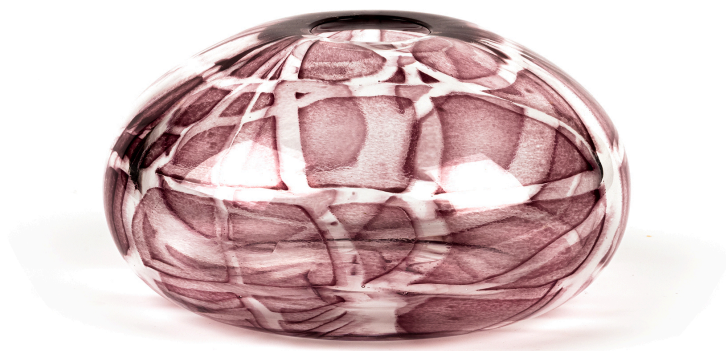

VASO BOREALE AMETISTA, SEGUSO VIRO

**990,00 €**

Questo oggetto fa parte della collezione Boreale, realizzata a fine anni novanta dalla Seguso Viro, trasforma una nuance di quattro tonalità di colore, in una serie di oggetti raffinati e colorati. La tecnica è realizzata con la sovrapposizione di cristallo su polveri colorate, che creano dei riflessi unici che ricordano l'aurora Boreale. La collezione Boreale è stata realizzata in varie forme che si possono esporre bene insieme, creando una serie di oggetti in armonia.

Colore: Ametista

Dimensioni: H 9,5 cm x 17,5 - H 4,5 "x 3,9"

CODICE: 5011-T | **Categorie:** Vaso | **tag:** Ametista, Boreale, Filo Sommerso, Moderno, Polveri Sovrapposte, Seguso Viro, Senza tempo

GALLERY IMAGES