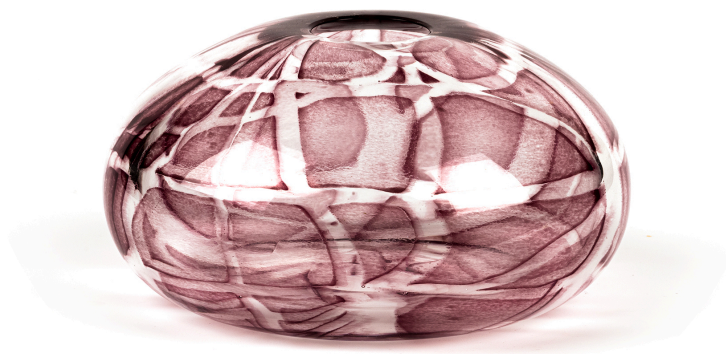

VASE AMÉTHYSTE BOREALE, SEGUSO VIRO

990,00 €

Cet objet fait partie de la collection Borealis, créée à la fin des années 1990 par Seguso Viro, qui transforme une nuance de quatre tons de couleur en une série d'objets raffinés et colorés. La technique est obtenue en superposant du cristal sur des poudres colorées, qui créent des reflets uniques rappelant les aurores boréales. La collection Boreal a été réalisée dans différentes formes qui peuvent être exposées ensemble, créant ainsi une série d'objets en harmonie.

Couleur : Améthyste

Dimensions : H 9,5 cm x 17,5 - H 4,5 "x 3,9".

UGS : 5011-T | **Catégories :** Vase | **Mots clés :** Améthyste, Boréale, Fil immergé, Intemporel, Moderne, Poudres superposées, Seguso Viro