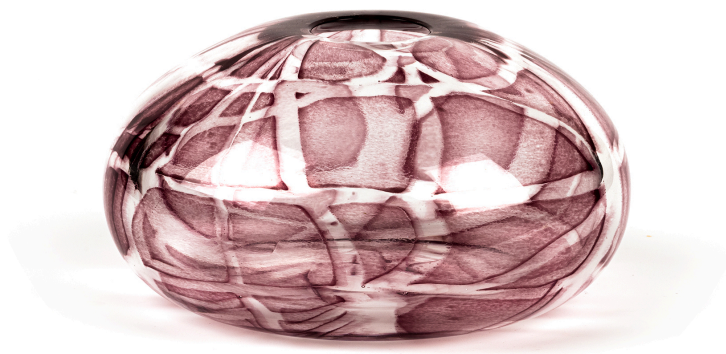

VASE AMÉTHYSTE BOREALE, SEGUSO VIRO

**990,00 €**

Cet objet fait partie de la collection Borealis, créée à la fin des années 1990 par Seguso Viro, qui transforme une nuance de quatre tons de couleur en une série d'objets raffinés et colorés. La technique est obtenue en superposant du cristal sur des poudres colorées, qui créent des reflets uniques rappelant les aurores boréales. La collection Boreal a été réalisée dans différentes formes qui peuvent être exposées ensemble, créant ainsi une série d'objets en harmonie.

Couleur : Améthyste

Dimensions : H 9,5 cm x 17,5 - H 4,5 "x 3,9".

UGS : 5011-T | **Catégories :** Vase | **Mots clés :** Améthyste, Boréale, Fil immergé, Intemporel, Moderne, Poudres superposées, Seguso Viro