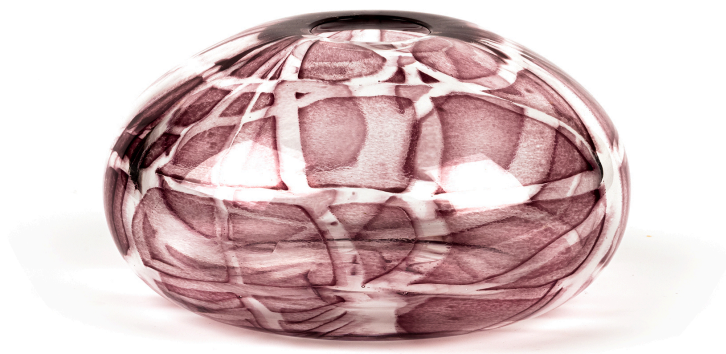

VASE AMÉTHYSTE BOREALE, SEGUSO VIRO

990,00 €

Cet objet fait partie de la collection Borealis, créée à la fin des années 1990 par Seguso Viro, qui transforme une nuance de quatre tons de couleur en une série d'objets raffinés et colorés. La technique est obtenue en superposant du cristal sur des poudres colorées, qui créent des reflets uniques rappelant les aurores boréales. La collection Boreale a été réalisée dans différentes formes qui peuvent être exposées ensemble, créant ainsi une série d'objets en harmonie.

Couleur : Améthyste

Dimensions : H 9,5 cm x 17,5 - H 4,5 "x 3,9".

UGS : 5011-T | **Catégories :** Vases | **Mots clés:** Améthyste, Boreale, Fil immergé, Intemporel, Moderne, Poudres superposées, Seguso Viro