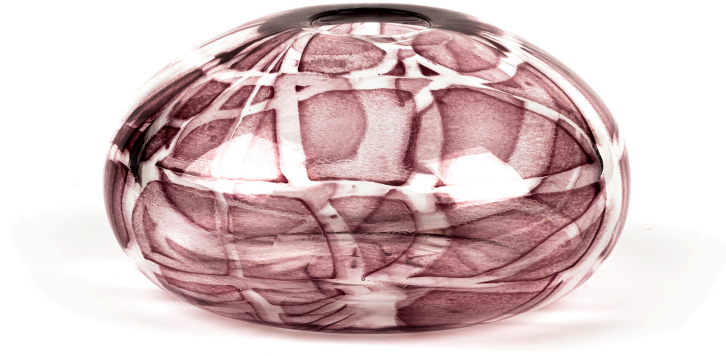

مزهريّة بوريل جمشت ، سيجوسو فيرو

990,00 €

وتحول فارقاً بسيطاً Seguso Viro التي تم إنشاؤها في أواخر التسعينيات من قبل Borealis هذا الكائن هو جزء من مجموعة من أربعة درجات لونية إلى سلسلة من العناصر المكررة والملونة. يتم تحقيق هذه التقنية من خلال تركيب الكريستال على بأشكال مختلفة يمكن عرضها Boreal مساحيق ملونة ، مما يخلق انعكاسات فريدة تذكرنا بالشفق القطبي. تم صنع مجموعة بشكل جيد معاً ، مما يخلق سلسلة من الكائنات في ونام.

اللون: الجمشت

الأبعاد: H 9 25 سم x 17 25 - H 4 25 "x 3 29"

SKU: 5011-T | Categories: مزهريّة | Tags: Boreale, Seguso Viro, مساحيق متداخلة, عصري, سلك مغمور, خالدة, جمشت, خالدة, سلك مغمور, عصري, مساحيق متداخلة