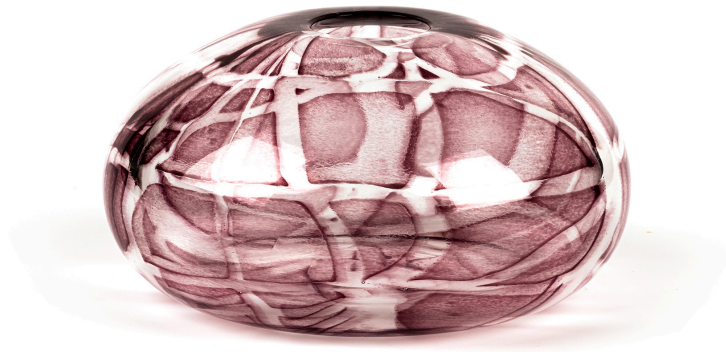

مزهريّة بوريل جمشت ، سيجوسو فيرو

990,00 €

وتحول فارقاً بسيطاً Seguso Viro التي تم إنشاؤها في أواخر التسعينيات من قبل Borealis هذا الكائن هو جزء من مجموعة من أربعة درجات لونية إلى سلسلة من العناصر المكررة والملونة. يتم تحقيق هذه التقنية من خلال تركيب الكريستال على بأشكال مختلفة يمكن عرضها Boreal مساحيق ملونة ، مما يخلق انعكاسات فريدة تذكرنا بالشفق القطبي. تم صنع مجموعة بشكل جيد معاً ، مما يخلق سلسلة من الكائنات في وئام.

اللون: الجمشت

الأبعاد: H 9 25 سم x 17 25 - H 4 25 "x 3 29"

SKU: 5011-T | Categories: مزهريّة | Tags: Boreale, Seguso Viro, مساحيق متداخلة, عصري, سلك مغمور, خالدة, جمشت, خالدة, سلك مغمور, عصري, مساحيق متداخلة